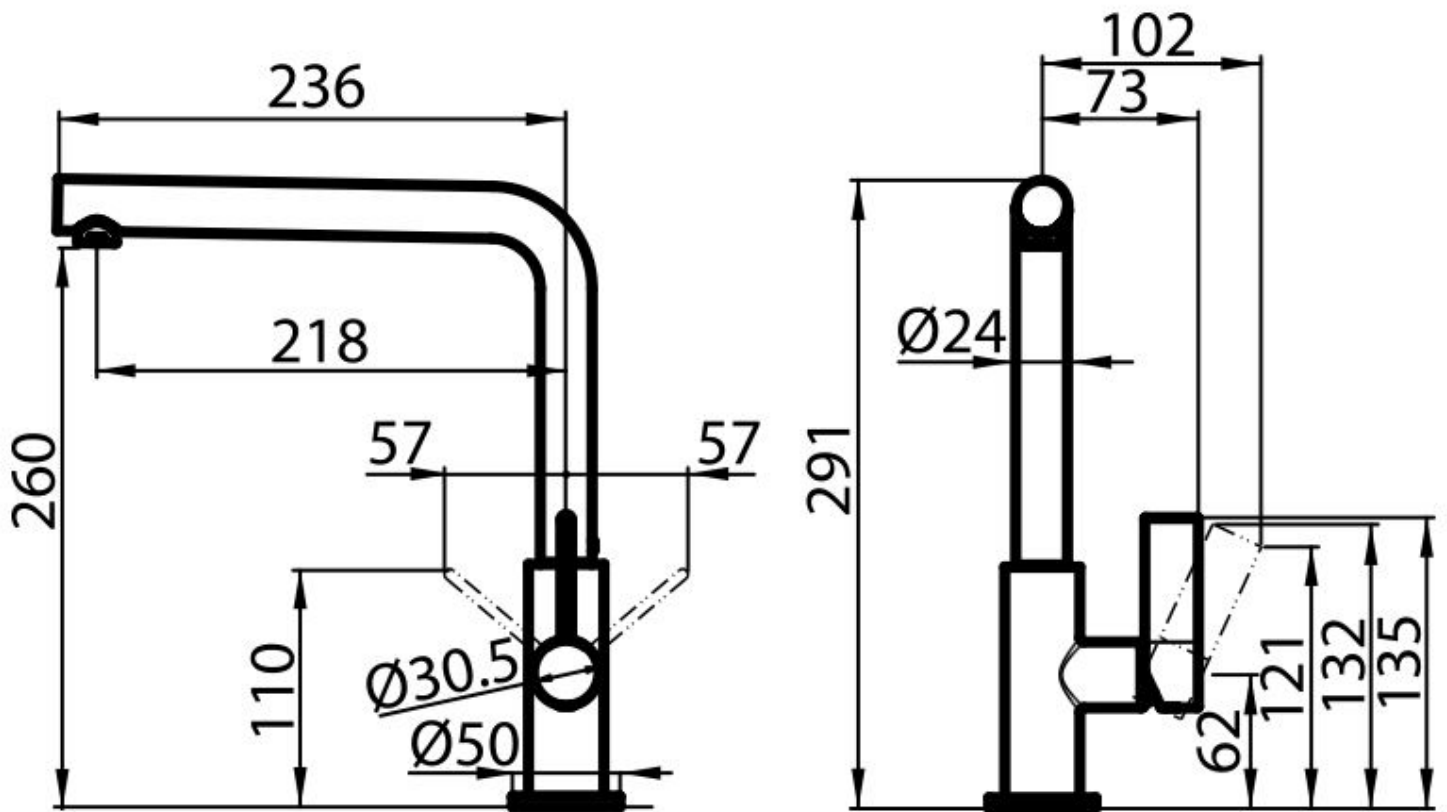

Ingombro posteriore 35mm

Spessore max top 40mm

Tipo miscelatore Miscelatore con canna girevole

DATI TECNICI